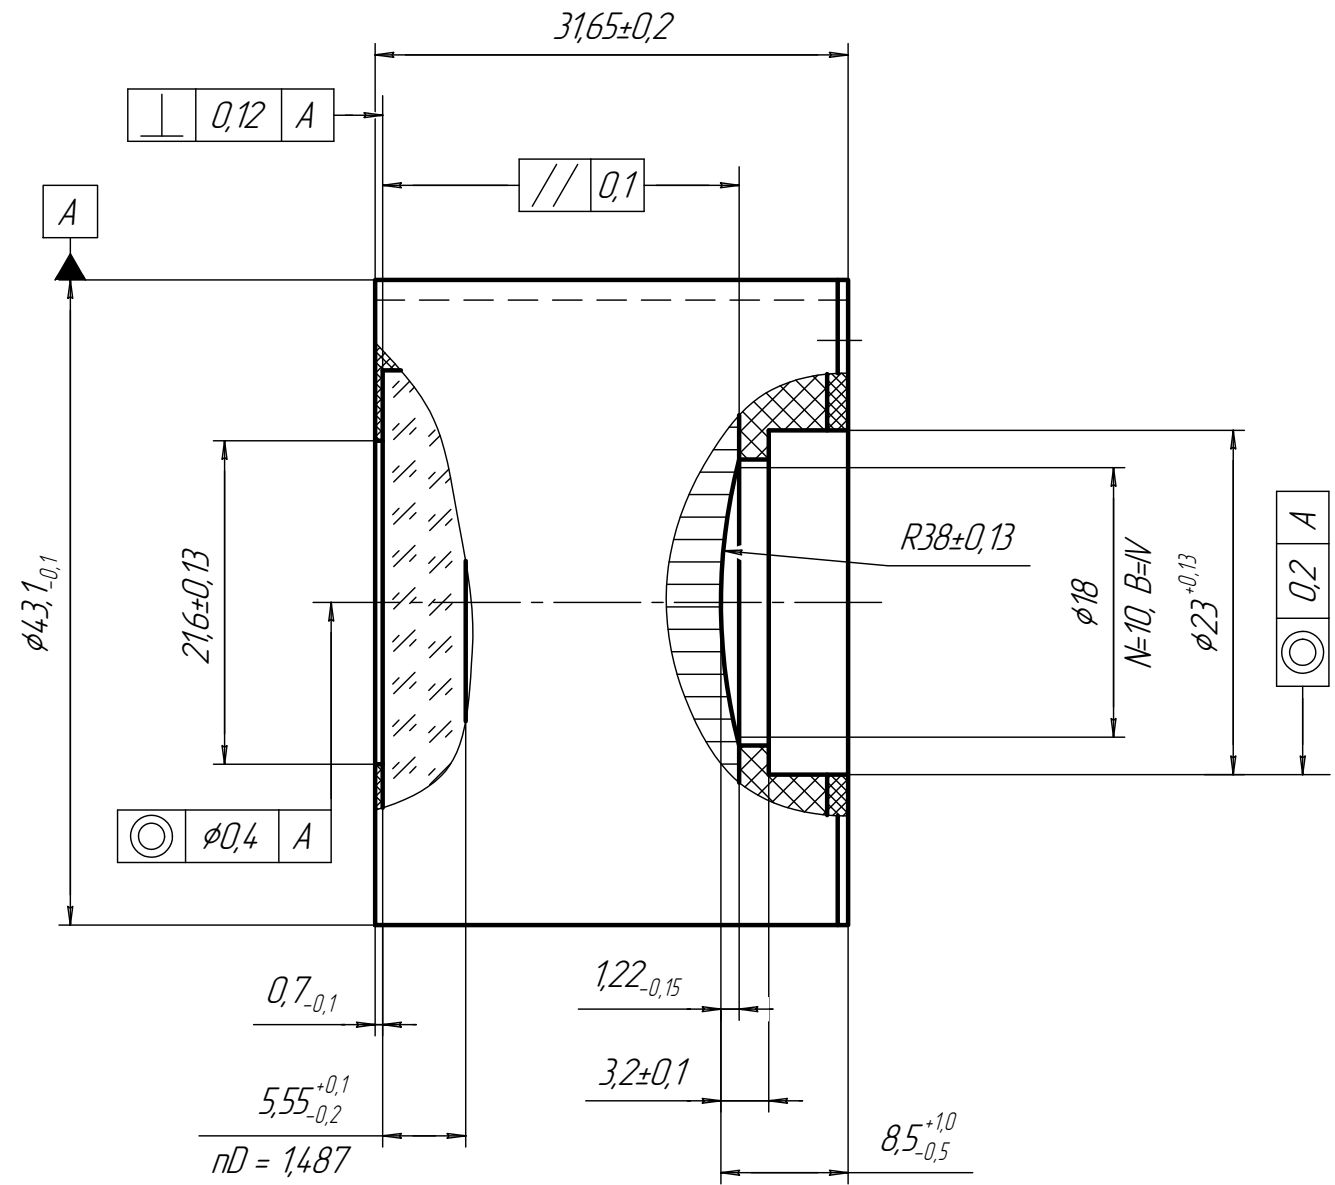

					ГКЖГ 433244.033-21 ГЧ			
Изм.	Лист	№ докум.	Подп.	Дата	Преобразователь электронно-оптический ЭПМ 75Г-21	Лит.	Масса	Масштаб
Разраб.							95г	2:1
Пров.						Лист	Листов	1
Т.контр.								
Н.контр.								
Утв.								