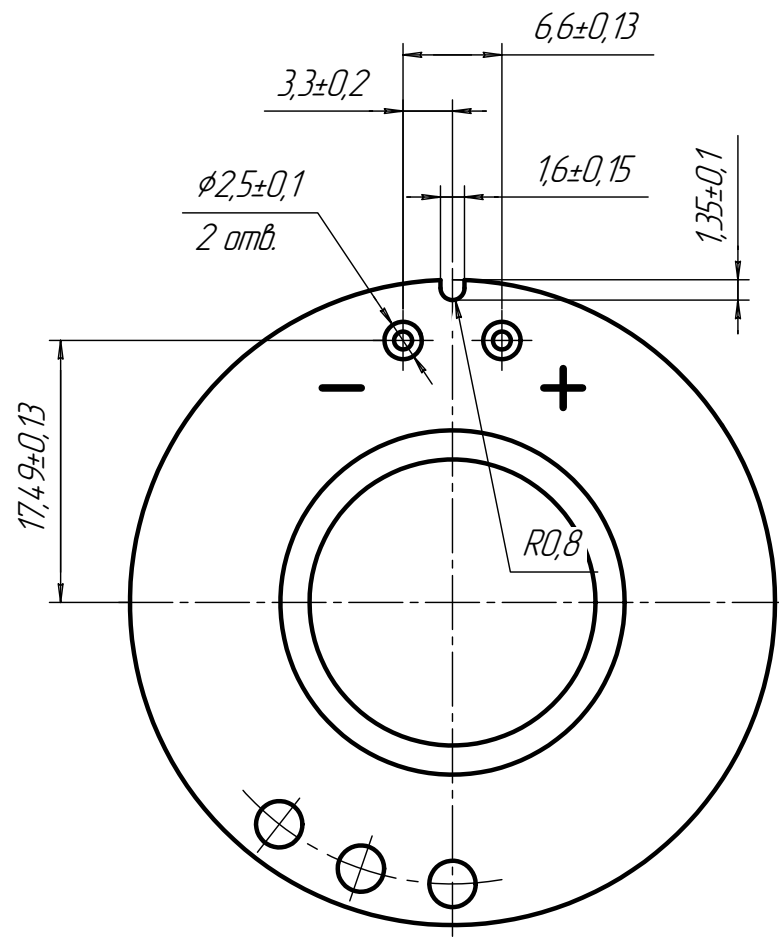

					ГКЖГ 433244.033-21 ГЧ			
Изм.	Лист	№ докум.	Подп.	Дата	Преобразователь электронно-оптический ЭПМ 75Г-21	Лит.	Масса	Масштаб
Разраб.							95г	2:1
Пров.						Лист	Листов	1
Т.контр.								
Н.контр.								
Утв.								